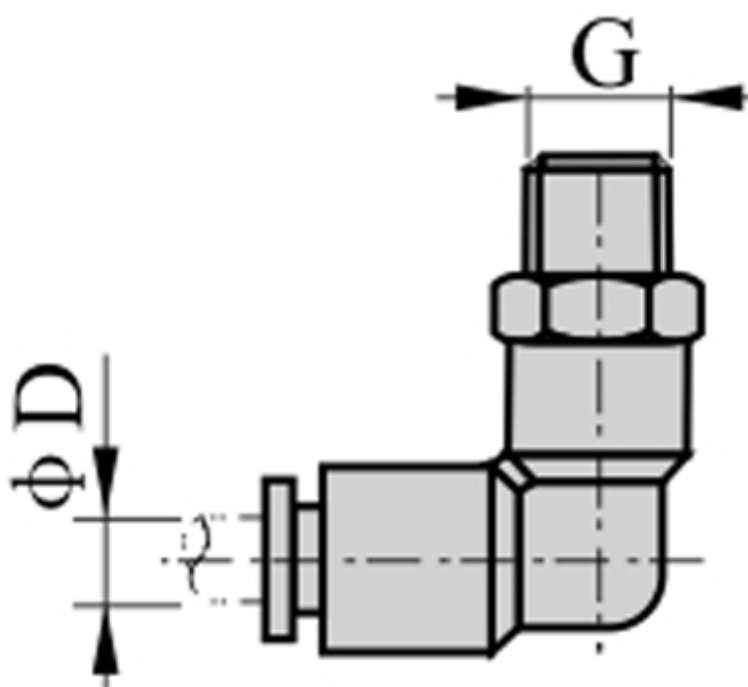

Varenummer: 58EPL402
Beskrivelse: Fitting EPL402 vinkel
udvendig gevind 1/4", slangediameter $\varnothing 4$

Mål

D = 4
Gevind = 1/4"